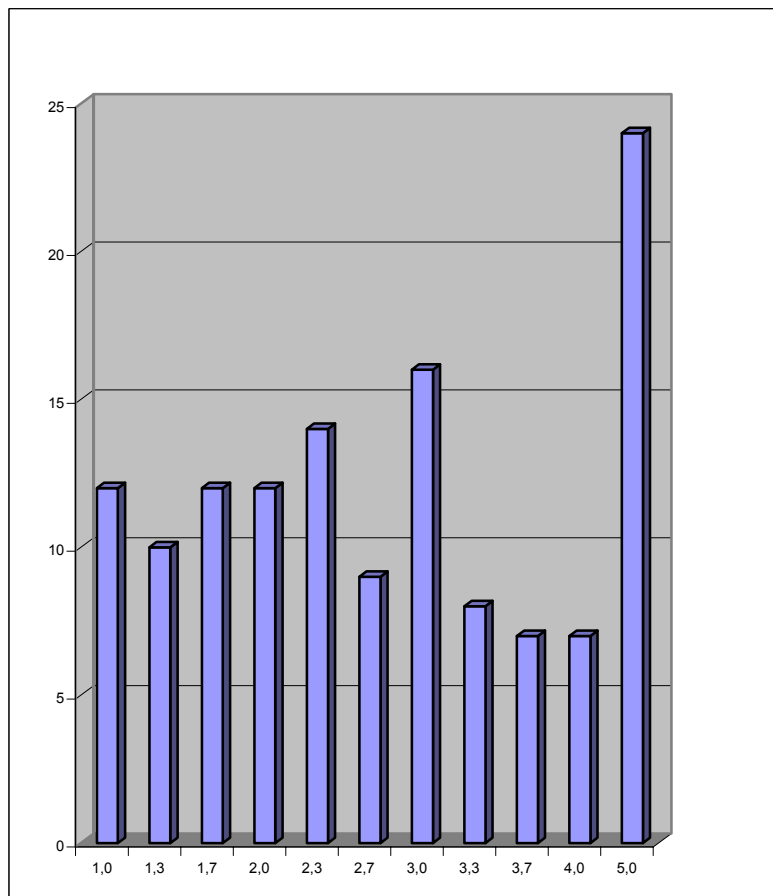

Matrikelnummer	Note
7014629	1,7
7554750	3,7
7631443	3,3
7759757	3,0
7766081	2,3
7775340	2,3
7811083	5,0
7811162	3,3
7834213	1,3
7952796	5,0
7953786	3,0
7962619	3,7
7969760	3,7
8013583	5,0
8051754	1,3
8058000	2,3
8121247	2,0
8121673	3,0
8158246	2,3
8159943	3,3
8163433	2,3
8165402	2,3
8168348	1,3
8176077	2,7
8236906	3,3
8296710	2,3
8360017	1,7
8360667	5,0
8361635	3,0
8363479	1,3
8364098	5,0
8365762	4,0
8367147	5,0
8369081	1,0
8370578	4,0
8371535	3,7
8412654	1,3

Notenverteilung

Durchschnitt 2,6

Klausureinsicht 15.11.  
Zeit 14:13-14:30  
Raum HG 3.67

8530655	3,0
8560265	3,3
8560524	3,0
8560557	1,0
8560614	5,0
8560994	3,0
8561288	1,0
8561402	2,3
8561468	3,0
8561547	2,3
8561984	3,0
8562000	5,0
8562043	1,7
8562379	1,7
8563178	2,0
8563404	2,0
8563437	1,0
8563549	1,0
8563661	3,3
8563740	2,3
8563762	2,0
8563773	4,0
8563885	1,0
8564124	2,3
8564258	2,7
8564315	1,3
8564370	1,7
8564741	1,0
8564831	1,0
8564853	4,0
8565169	1,0
8565259	1,0
8565652	3,3
8565876	4,0
8566025	4,0
8566047	2,0
8566091	1,3
8566126	2,3

8566407	1,7
8566418	5,0
8566451	2,0
8566596	5,0
8566743	1,7
8566798	3,0
8566888	2,0
8566901	2,7
8566923	1,3
8567060	1,7
8567193	2,0
8567217	5,0
8567575	1,0
8567733	2,0
8567766	3,7
8567799	2,0
8567980	2,3
8568060	2,0
8568117	1,3
8568207	3,0
8568486	5,0
8568532	2,3
8568576	2,7
8569129	2,7
8569173	3,0
8569476	3,0
8569937	5,0
8569959	5,0
8570255	1,7
8570277	3,7
8571560	2,0
8571862	1,0
8572112	3,3
8572336	1,7
8572369	1,3
8572751	4,0
8572795	3,0
8573528	3,7

8573572	2,7
8573618	1,7
8573673	2,7
8574158	3,0
8574494	5,0
8574800	3,0
8574999	1,7
8575697	1,0
8576373	5,0
8577790	5,0
8577835	2,7
8578039	2,0
8578050	5,0
8578219	2,3
8613780	5,0
8645359	5,0